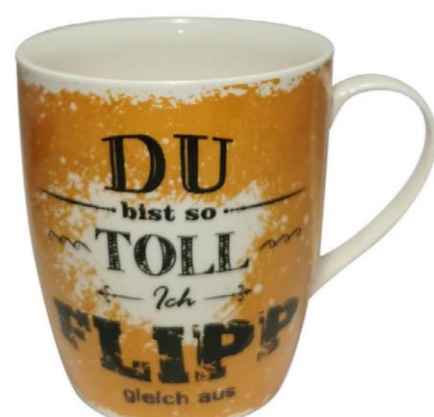

Zusatzprodukte "Porzellan Riesenbecher 800ml."

Art. Nr. 92705
Kleeblätter

Art. Nr. 92706
Marienkäfer

Art. Nr. 92708
freches Kätzchen

Art. Nr. 92714
bunte Herzen

Art. Nr. 92731
Woof

Art. Nr. 92730
Meow

Art. Nr. 92727
Du und ich - das passt

Art. Nr. 92728
Du bekloppt ich bekloppt = Freunde

Art. Nr. 92729
Du bist so toll

Zusatzprodukte "Porzellan Riesenbecher 800ml."

Art. Nr. 92716
Lieblingmensch

Art. Nr. 92737
Reif für die Insel

Art. Nr. 9
Das Schönste ist Wir